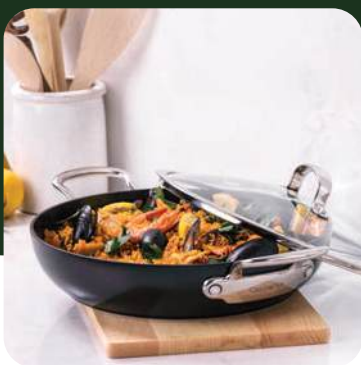

DÉCOUVREZ LA GAMME BARCELONA PRO

The Original
GREEN PAN™

UNE TECHNOLOGIE UNIQUE : THERMOLON™, NOTRE REVÊTEMENT ANTIADHÉSIF SANS PFAS, 9ÈME GÉNÉRATION.

Thermolon™ est un revêtement haut de gamme, obtenu à partir d'un dérivé de sable et fabriqué sans PFAS. La présence de diamant renforce la solidité de la poêle et améliore ses propriétés antiadhésives. C'est l'un des revêtements antiadhésifs en céramique les plus avancés

du marché, et nous pouvons en être fiers ! Nous lançons aujourd'hui la 9ème génération de notre revêtement antiadhésif, dont sa durabilité est 10 fois plus longue que notre toute première génération.