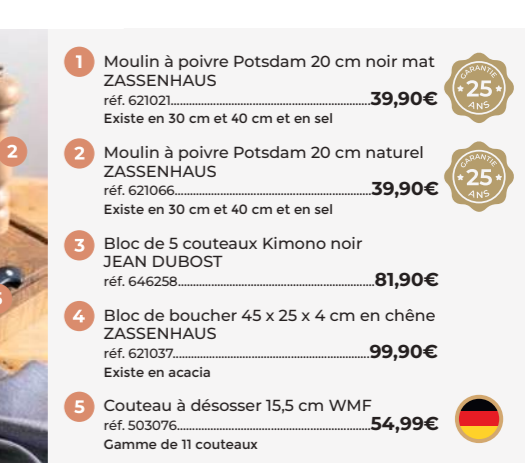

- 1 Moulin à poivre Potsdam 20 cm noir mat ZASSENHAUS réf. 621021.....**39,90€**
  Existe en 30 cm et 40 cm et en sel
- 2 Moulin à poivre Potsdam 20 cm naturel ZASSENHAUS réf. 621066.....**39,90€**
  Existe en 30 cm et 40 cm et en sel
- 3 Bloc de 5 couteaux Kimono noir JEAN DUBOST réf. 646258.....**81,90€**
- 4 Bloc de boucher 45 x 25 x 4 cm en chêne ZASSENHAUS réf. 621037.....**99,90€**
  Existe en acacia
- 5 Couteau à désosser 15,5 cm WMF réf. 503076.....**54,99€**
  Gamme de 11 couteaux